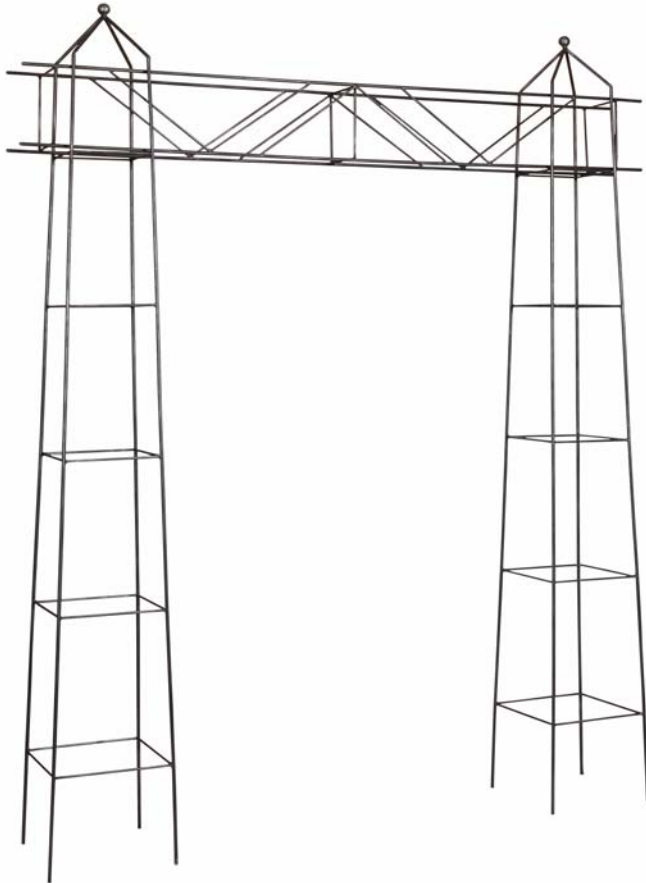

Rosenbogen „Blume“
H 300 B 154 T 40 cm
€320,--

Rosenbogen „Classic“
H 230 B 135 T 40 cm
€305,--

Fertigung auch nach Ihren Maßen und Wünschen. Rosenbögen werden in die Erde gesteckt
Feuerverzinkt, lackiert und patiniert. Preise ab Werk, einschl. MWST.

Rosenbogen Budo
H275 B220 T40cm
EUR 320,00
Breite verstellbar!

Fertigung auch nach Ihren Maßen und Wünschen. Wird in die Erde gesteckt.
Feuerverzinkt, lackiert und patiniert. Preise ab Werk, einschl. MWST.

Rosenbogen „Landhaus“

H 285 T 37,5 cm Breite 100 cm: 125,-- €
Breite 110 cm: 135,-- €
Breite 120 cm: 145,-- €
Breite 130 cm: 155,-- €

Mit seitlicher Verstärkung:

Breite 140 cm: 175,-- €
Breite 160 cm: 195,-- €