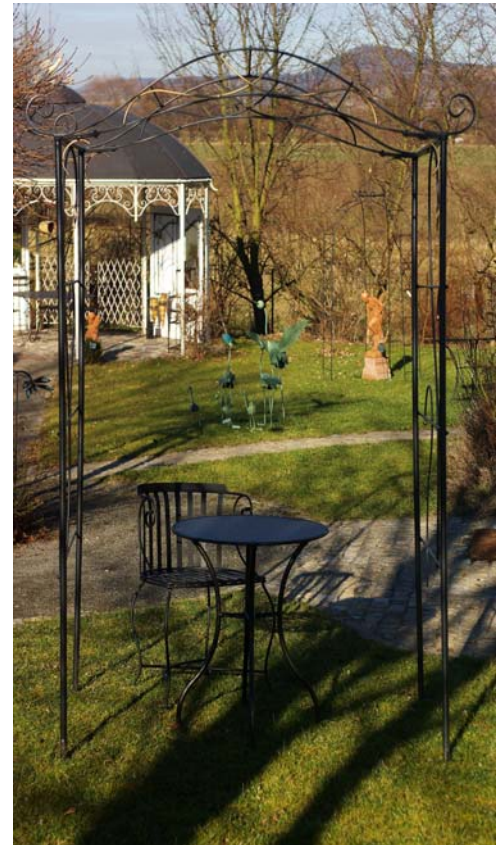

Rosenbogen Portal

Höhe: 280cm

Tiefe: 40cm

Lichte Breite: 150cm - 200cm - 250cm - 300cm

€ 610,00 € 710,00€ 810,00€ 910,00€

Rosenbogen Himmelspforte

Höhe: 250cm

Breite: 150cm

Tiefe: 100cm

Preis: 520,00 €

Fertigung auch nach Ihren Maßen und Wünschen.

Feuerverzinkt, lackiert und patiniert. Preise ab Werk, einschl. MWST.